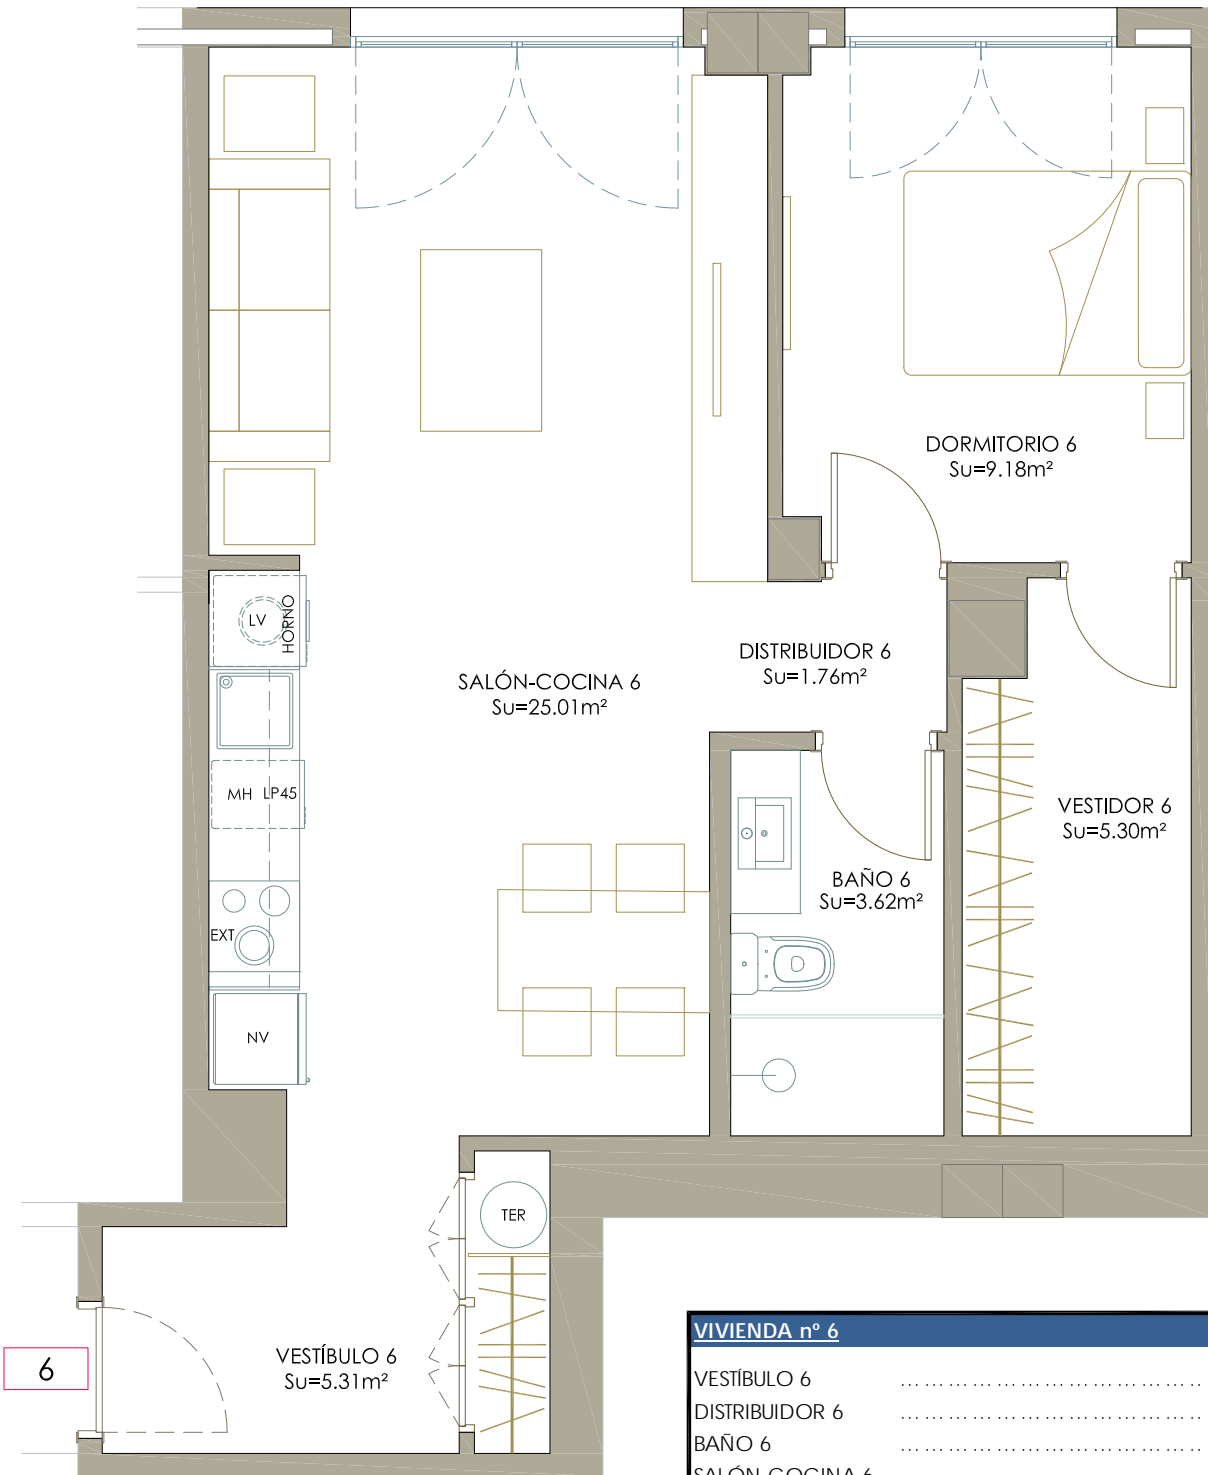

VIVIENDA 6

VIVIENDA nº 6		
VESTÍBULO 6	5,31 m ²
DISTRIBUIDOR 6	1,76 m ²
BAÑO 6	3,62 m ²
SALÓN-COCINA 6	25,01 m ²
DORMITORIO 6	9,18 m ²
VESTIDOR 6	5,30 m ²
SUPERFICIE UTIL INTERIOR 6	50,18 m²
SUPERFICIE CONSTRUIDA 6	58,78 m²